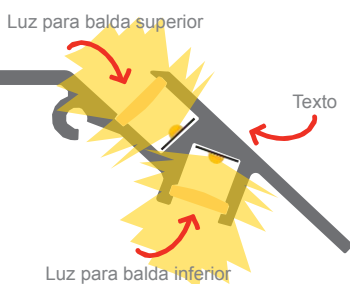

Escala 1:1 - Estanterías y señalización

Perfil para baldas con iluminación superior e inferior.

MINERVA 1
135,5x21,4mm

Acabado ●
Longitud 1m / 2m

Difusor
P. máxima led 15W/m

MINERVA 2
15x30,8mm

Acabado ●
Longitud 3m / 6m

Difusor
P. máxima led 30W/m

MINERVA 3
15x3mm

Acabado ●
Longitud 1m
P. máxima led 20W/m

MINERVA 4
25,5x1,5mm

Acabado ●
Longitud 3m
P. máxima led 20W/m

MINERVA 5
34x1,5mm

Acabado ●
Longitud 6m
P. máxima led 20W/m

MINERVA 6
54x1,5mm

Acabado ●
Longitud 6m
P. máxima led 20W/m

MINERVA 7
40x7mm

Acabado ●
Longitud 3m
P. máxima led 25W/m

MINERVA 8
76x10mm

Acabado ●
Longitud 2m / 6m
P. máxima led 25W/m

MINERVA 9
40x14mm

Acabado ●
Longitud 3m
P. máxima led 25W/m

Acabado ●
Longitud 3m
P. máxima led 25W/m