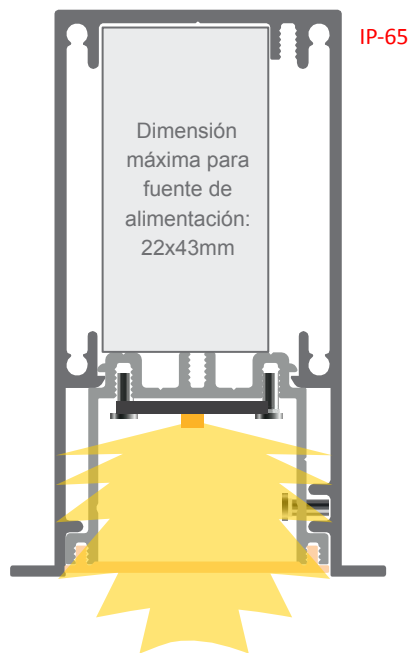

Complementos:

Escuadra ángulo 90°
aluminio

Pletina
acero

Escuadra plana
acero

TAURO 4
72x76mm

- Acabado
- Longitud 6m
- Difusor
- Para led tira rígida 40W/m

TAURO 5
72x78mm

- Acabado
- Longitud 6m
- Difusor
- Para led tira rígida 40W/m

TAURO 6
52x75mm

- Acabado
- Longitud 6m
- Difusor
- Para led tira rígida 40W/m

TAURO 7
126x68mm

- Acabado
- Longitud 3,40m
- Difusor
- Para led tira rígida 70W/m

TAURO 8-A

77x68mm

Con Óptica

Acabado 
Longitud 3,40m
Para led tira rígida 40W/m

TAURO 8-B

77x68mm

Con Bandeja y Carril Trifásico

Acabado 
Longitud 3,40m
Para led tira rígida 40W/m

TAURO 8-C

77x68mm

Con Bandeja y Celosía

Acabado 
Longitud 3,40m
Para led tira rígida 40W/m

TAURO 8-D

77x68mm

Con Bandeja Retranqueada

Acabado 
Longitud 3,40m
Para led tira rígida 40W/m

TAURO 8-E

77x68mm

Asimétrico

Acabado 
Longitud 3,40m
Para led tira rígida 40W/m