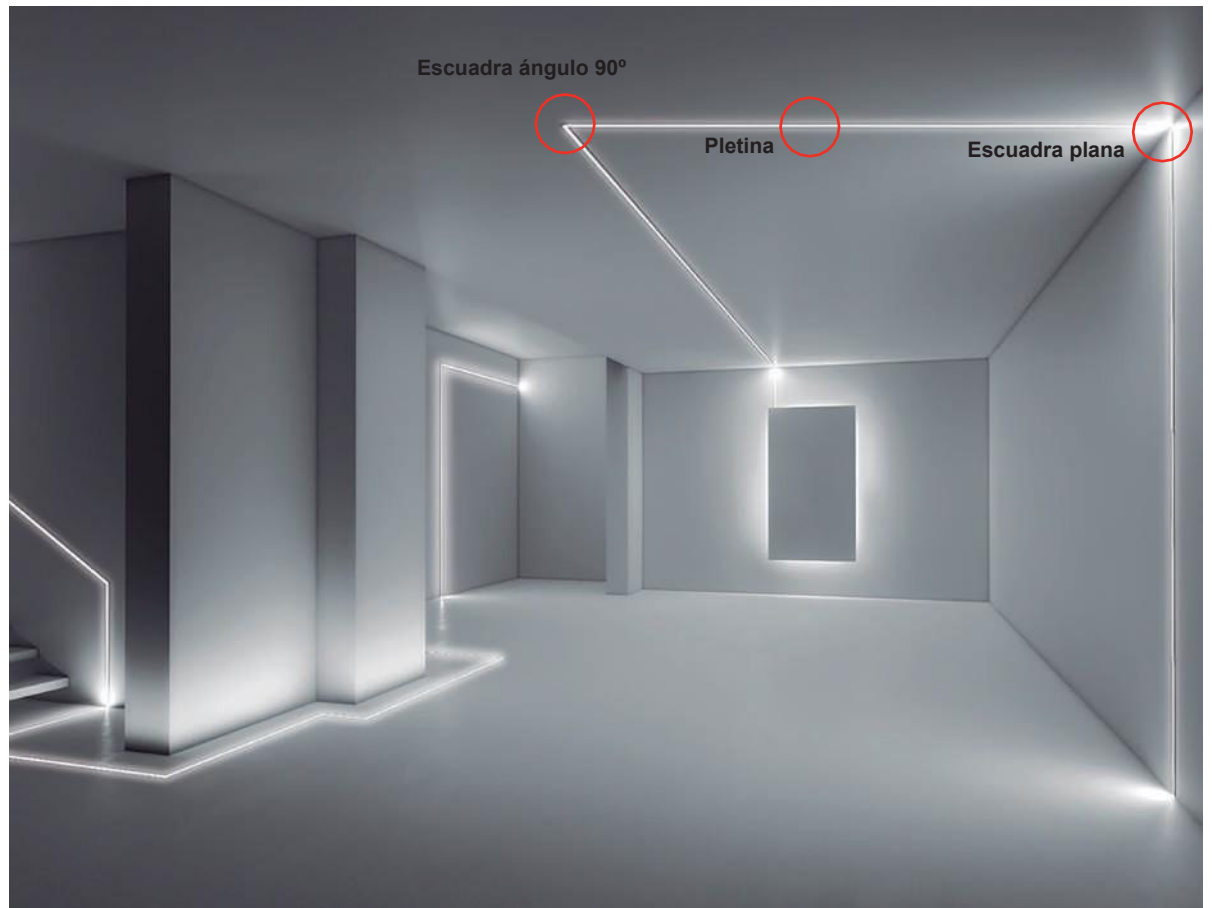

Complementos:

Escuadra ángulo 90°
aluminio

Pletina
acero

Escuadra plana
acero

TAURO 4
72x76mm

- Acabado
- Longitud 6m
- Difusor
- Para led tira rígida 40W/m

TAURO 5
72x78mm

- Acabado
- Longitud 6m
- Difusor
- Para led tira rígida 40W/m

TAURO 6
52x75mm

- Acabado
- Longitud 6m
- Difusor
- Para led tira rígida 40W/m

TAURO 7
126x68mm

- Acabado
- Longitud 3,40m
- Difusor
- Para led tira rígida 70W/m

TAURO 8-A

77x68mm

Con Óptica

Acabado 
Longitud 3,40m
Para led tira rígida 40W/m

TAURO 8-B

77x68mm

Con Bandeja y Carril Trifásico

Acabado 
Longitud 3,40m
Para led tira rígida 40W/m

TAURO 8-C

77x68mm

Con Bandeja y Celosía

Acabado 
Longitud 3,40m
Para led tira rígida 40W/m