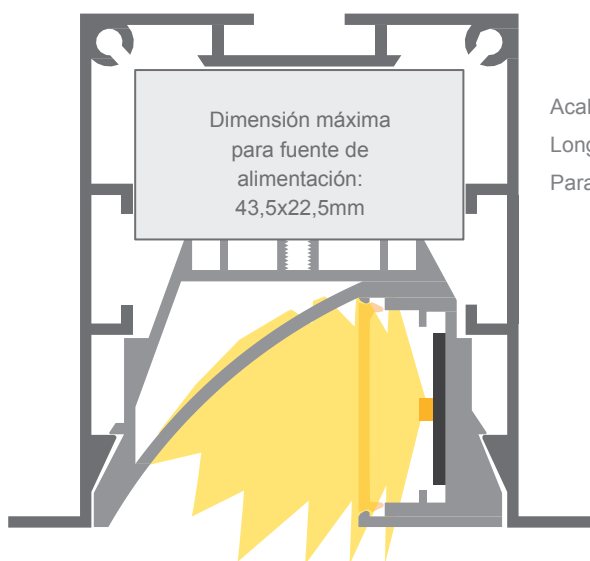

Complementos:

Escuadra ángulo 90°
aluminio

Pletina
acero

Escuadra plana
acero

TAURO 4
72x76mm

- Acabado
- Longitud 6m
- Difusor
- Para led tira rígida 40W/m

TAURO 5
72x78mm

- Acabado
- Longitud 6m
- Difusor
- Para led tira rígida 40W/m

TAURO 6
52x75mm

- Acabado
- Longitud 6m
- Difusor
- Para led tira rígida 40W/m

TAURO 7
126x68mm

- Acabado
- Longitud 3,40m
- Difusor
- Para led tira rígida 70W/m

TAURO 8-A

77x68mm

Con Óptica

Acabado 
Longitud 3,40m
Para led tira rígida 40W/m

TAURO 8-B

77x68mm

Con Bandeja y Carril Trifásico

Acabado 
Longitud 3,40m
Para led tira rígida 40W/m

TAURO 8-C

77x68mm

Con Bandeja y Celosía

Acabado 
Longitud 3,40m
Para led tira rígida 40W/m

TAURO 8-D

77x68mm

Con Bandeja Retranqueada

Acabado 
Longitud 3,40m
Para led tira rígida 40W/m

TAURO 8-E

77x68mm

Asimétrico

Acabado 
Longitud 3,40m
Para led tira rígida 40W/m