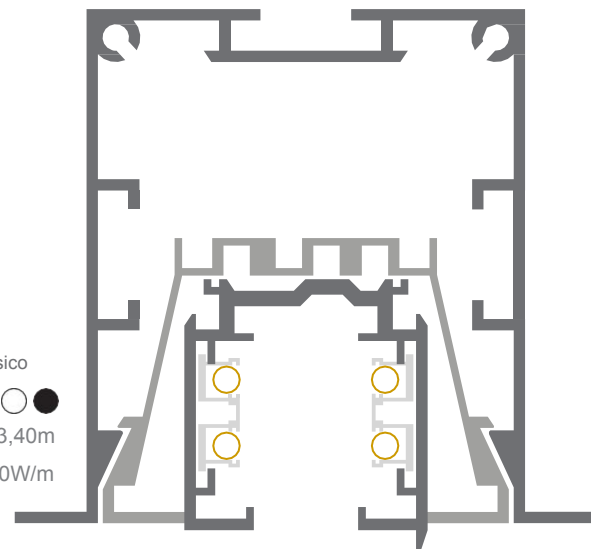

Complementos:

Escuadra ángulo 90°
aluminio

Pletina
acero

Escuadra plana
acero

TAURO 4
72x76mm

- Acabado
- Longitud 6m
- Difusor
- Para led tira rígida 40W/m

TAURO 5
72x78mm

- Acabado
- Longitud 6m
- Difusor
- Para led tira rígida 40W/m

TAURO 6
52x75mm

- Acabado
- Longitud 6m
- Difusor
- Para led tira rígida 40W/m

TAURO 7
126x68mm

- Acabado
- Longitud 3,40m
- Difusor
- Para led tira rígida 70W/m

TAURO 8-A

77x68mm

Con Óptica

Acabado 
Longitud 3,40m
Para led tira rígida 40W/m

TAURO 8-B

77x68mm

Con Bandeja y Carril Trifásico

Acabado 
Longitud 3,40m
Para led tira rígida 40W/m

TAURO 8-C

77x68mm

Con Bandeja y Celosía

Acabado 
Longitud 3,40m
Para led tira rígida 40W/m

TAURO 8-D

77x68mm

Con Bandeja Retranqueada

Acabado 
Longitud 3,40m
Para led tira rígida 40W/m

TAURO 8-E

77x68mm

Asimétrico

Acabado 
Longitud 3,40m
Para led tira rígida 40W/m