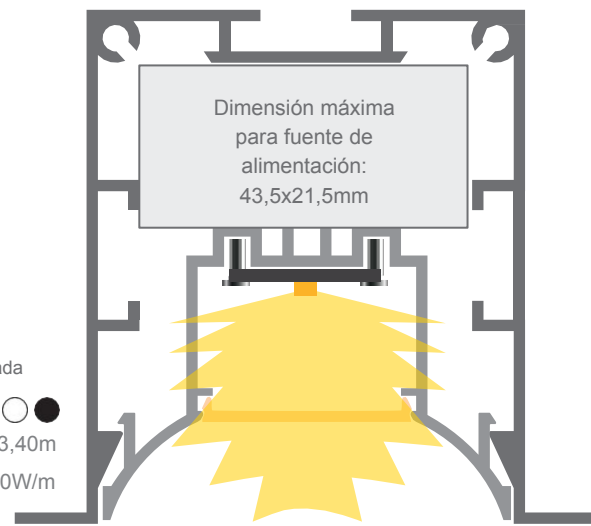

TAURO 8-B

77x68mm

Con Bandeja y Carril Trifásico

Acabado 
Longitud 3,40m
Para led tira rígida 40W/m

TAURO 8-C

77x68mm

Con Bandeja y Celosía

Acabado 
Longitud 3,40m
Para led tira rígida 40W/m

TAURO 8-D

77x68mm

Con Bandeja Retranqueada

Acabado 
Longitud 3,40m
Para led tira rígida 40W/m

TAURO 8-E

77x68mm

Asimétrico

Acabado 
Longitud 3,40m
Para led tira rígida 40W/m