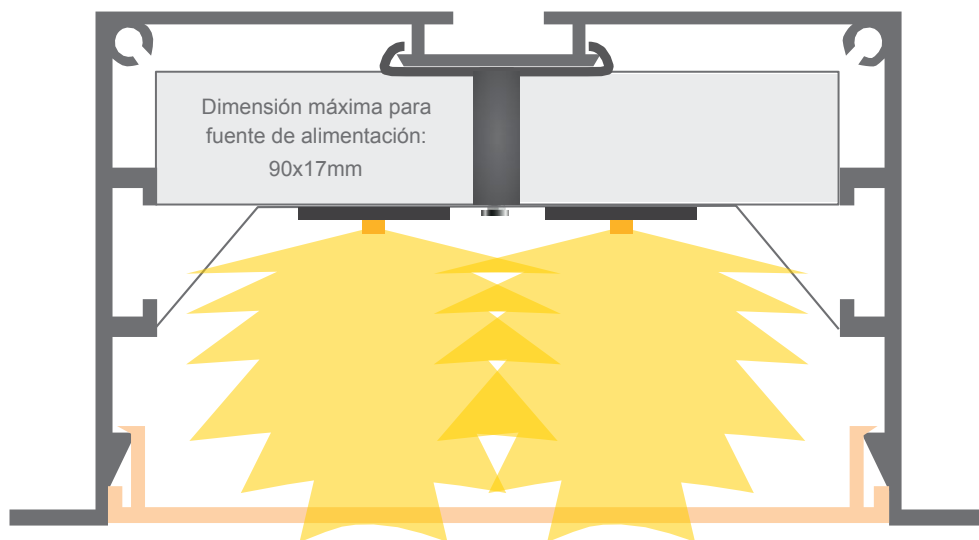

TAURO 7
126x68mm

- Acabado
- Longitud 3,40m
- Difusor
- Para led tira rígida 70W/m