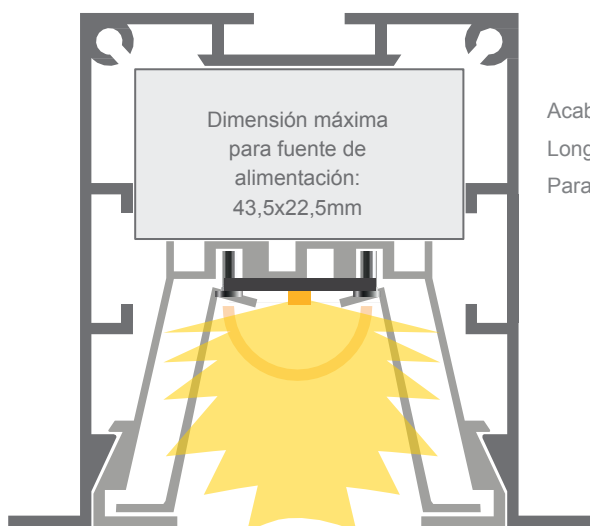

Complementos:

Escuadra ángulo 90°
aluminio

Pletina
acero

Escuadra plana
acero

TAURO 4
72x76mm

- Acabado
- Longitud 6m
- Difusor
- Para led tira rígida 40W/m

TAURO 5
72x78mm

- Acabado
- Longitud 6m
- Difusor
- Para led tira rígida 40W/m

TAURO 6
52x75mm

- Acabado
- Longitud 6m
- Difusor
- Para led tira rígida 40W/m

TAURO 7
126x68mm

- Acabado
- Longitud 3,40m
- Difusor
- Para led tira rígida 70W/m

TAURO 8-A

77x68mm

Con Óptica

Acabado 
Longitud 3,40m
Para led tira rígida 40W/m

TAURO 8-B

77x68mm

Con Bandeja y Carril Trifásico

Acabado 
Longitud 3,40m
Para led tira rígida 40W/m

TAURO 8-C

77x68mm

Con Bandeja y Celosía

Acabado 
Longitud 3,40m
Para led tira rígida 40W/m

TAURO 8-D

77x68mm

Con Bandeja Retranqueada

Acabado 
Longitud 3,40m
Para led tira rígida 40W/m

TAURO 8-E

77x68mm

Asimétrico

Acabado 
Longitud 3,40m
Para led tira rígida 40W/m